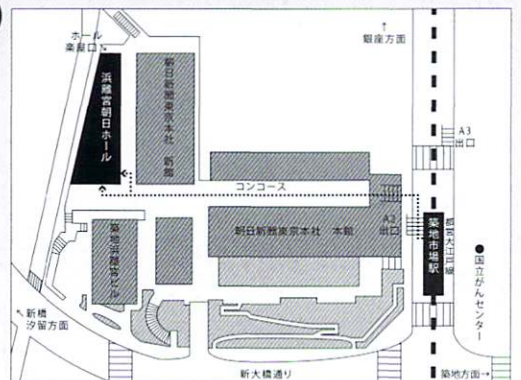

お問い合わせ

一般財団法人ITOH 03-5223-6011