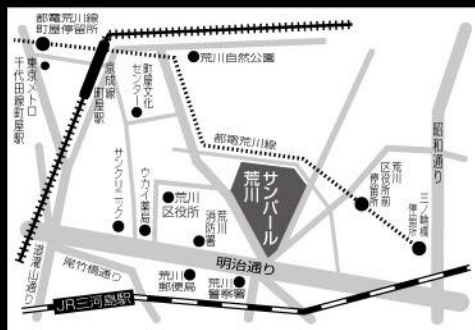

サンパール荒川  
● JR常磐線 三河島駅下車徒歩15分  
● 丸山手・京浜東北線日暮里駅より都営バス亀戸行(亀22)乗り換え、荒川区役所前停留所下車徒歩3分  
● 東京メトロ千代田線・京成線町屋駅・東京メトロ日比谷線三ノ輪駅下車、都電荒川線乗換え、ともに荒川区役所前停留所下車徒歩5分  
〒116-0002 荒川区荒川11-1-1 TEL: 03-3806-6531  
<http://www.sunpearl-arakawa.com/>  
※お車でのご来場はご遠慮下さい。